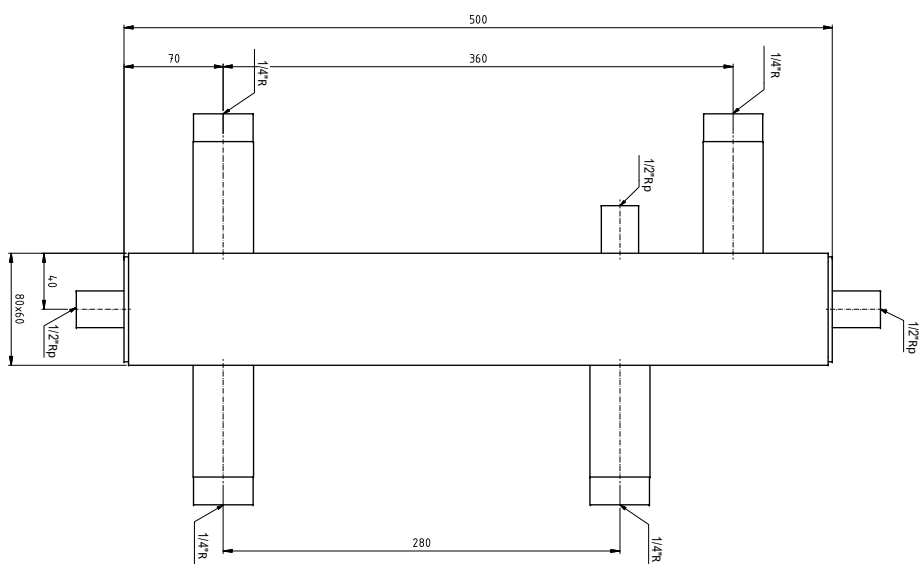

Manual

Hydraulická spojka 80/60 - do 115 kW

Hydronic Junction 80/60 - up to 115 kW

Hydraulische Weiche 80/60 - bis 115 kW

Kontakt

BDR Thermea (Czech republic) s.r.o.

Jeseniova 2770/56, 130 00 Praha 3

Tel.: +420 271 001 627