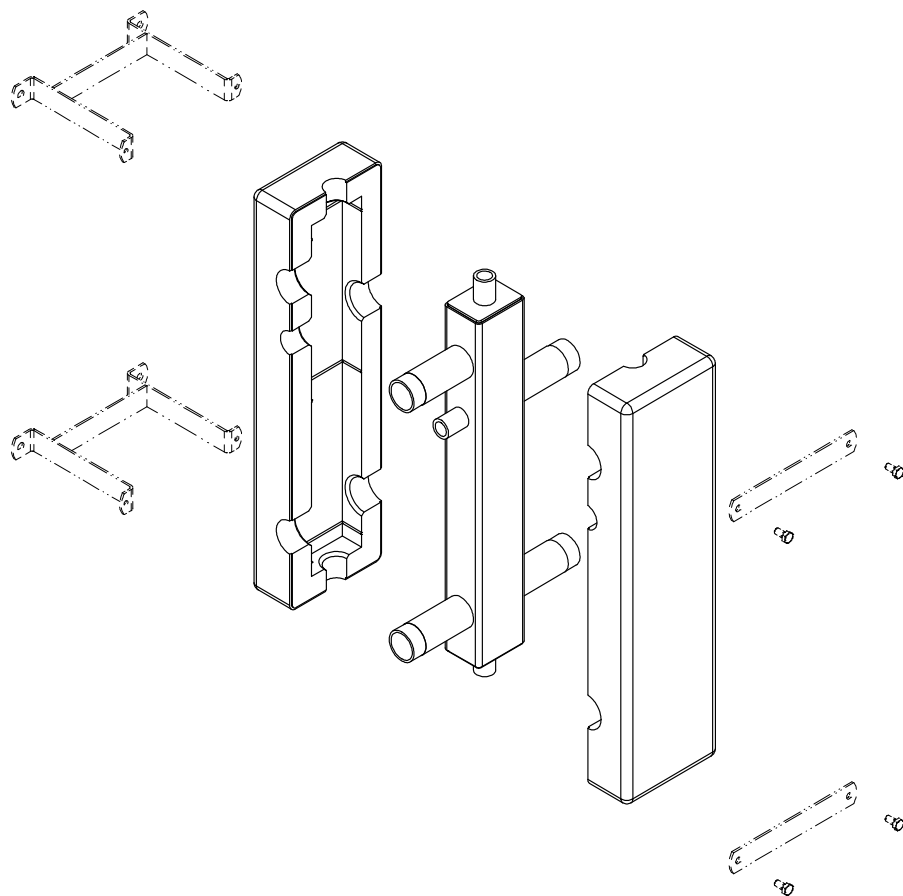

Manual

Hydraulická spojka 80/60 - do 115 kW

Hydronic Junction 80/60 - up to 115 kW

Hydraulische Weiche 80/60 - bis 115 kW

Kontakt

BDR Thermea (Czech republic) s.r.o.

Jeseniova 2770/56, 130 00 Praha 3

Tel.: +420 271 001 627