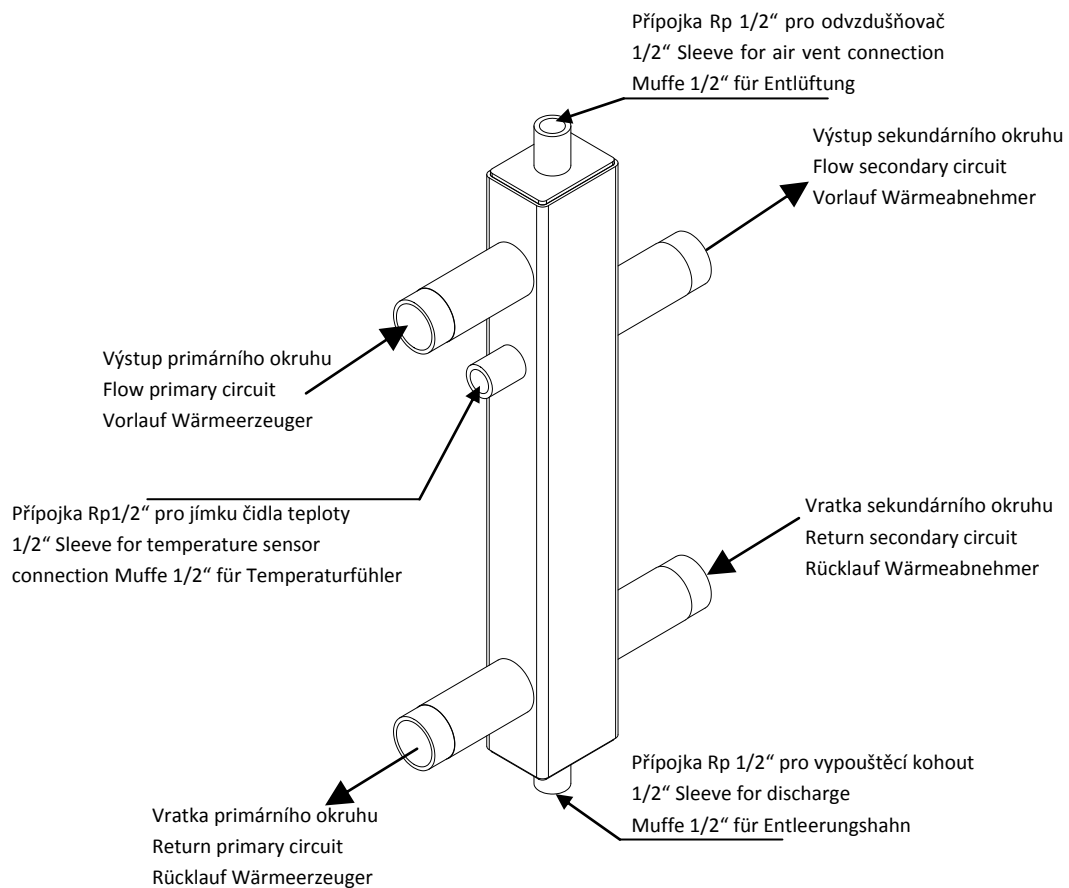

Manual

Hydraulická spojka 80/60 - do 115 kW

Hydronic Junction 80/60 - up to 115 kW

Hydraulische Weiche 80/60 - bis 115 kW

Kontakt

BDR Thermea (Czech republic) s.r.o.

Jeseniova 2770/56, 130 00 Praha 3

Tel.: +420 271 001 627