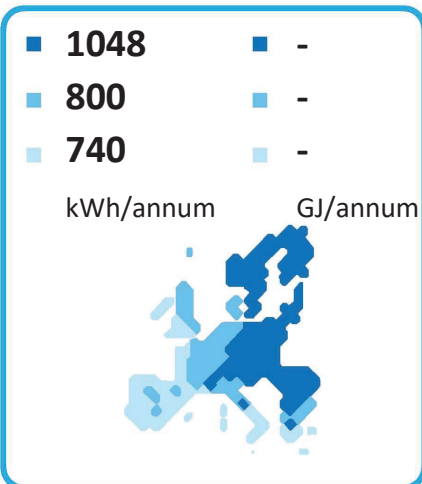

ENERG
енергия · ενεργεια

Y IJA
IE IA

7787037

De Dietrich  7785383 - ELENSIO 200

2017

812/2013