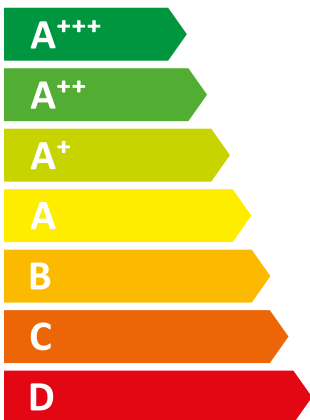

ENERG
енергия · ενεργεια

De Dietrich  AGC 15

46 dB

15 kW

ENERG
енергия · ενέργεια

De Dietrich  AGC 25

51 dB

25 kW

ENERG

енергия · ενέργεια

Y

IJA

IE

IA

De Dietrich  AGC 35

A+++