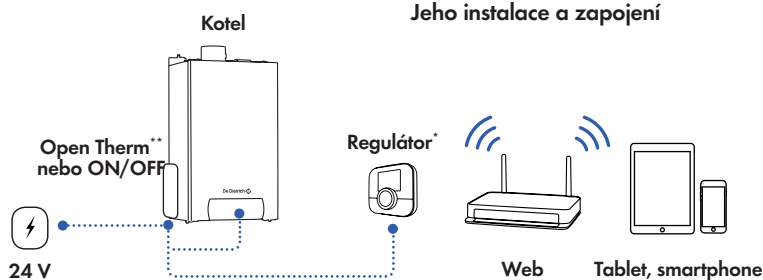

*Ruční zjednodušená montáž, montáž na stěnu pomocí upevňovacích šroubů + hmoždinek.

1. 1 Připojení SMART TC° na Wi-Fi zdarma
2. 2 Stažení aplikace
3. 3 Zaregistrování Vašeho zařízení SMART TC° a vytvoření účtu SMART TC°

POTŘEBUJETE DALŠÍ OBCHODNÍ NEBO TECHNICKÉ INFORMACE ?

Více informací na:
www.dedietrich.cz
nebo u Vašeho prodejce

ZNAČKA VYSOKÝCH NÁROKŮ

Značka De Dietrich s tradicí více než 300 let je úspěšně založena na opravdových hodnotách: kvalitě, spolehlivosti a trvanlivosti.

De Dietrich se stará o životní prostředí i Váš komfort. Multienergetické systémy výrazně pomáhají snížit Vaši spotřebu energie i emise CO₂. Tepelné zdroje se značkou De Dietrich jsou vrcholem inovace a těší se optimalizované kvalitě i výjimečné životnosti díky nasazení všech pracovníků, upevňujících staleté know how.

De Dietrich : volba trvalého komfortu

Váš prodejce

BDR Thermea (Czech republic) s.r.o.
Jeseniova 2770/56, 130 00 Praha 3
Tel.: +420 271 001 627
E-mail: dedietrich@bdrthermea.cz
www.dedietrich.cz

De Dietrich