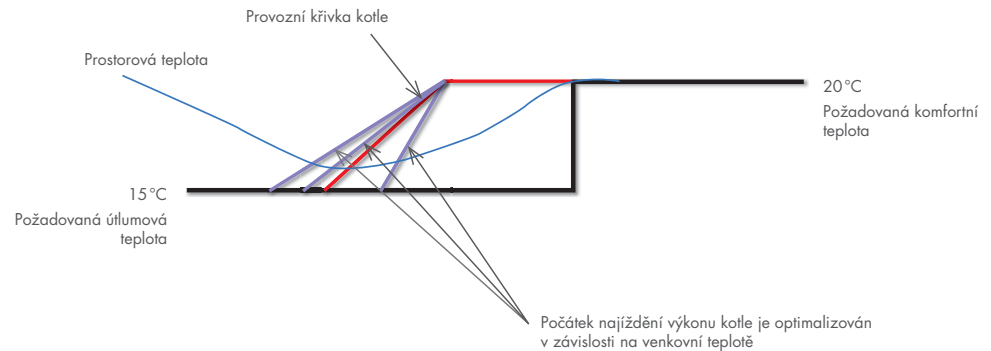

- Možnost uzamčení ovládacího rozhraní pro zvýšení bezpečnosti
- Zobrazení chybových hlášení

• Pro přípravu teplé vody:

- **2 programovací režimy:**
 - Týdenní program
 - Funkce proti legionelle
- **3 úrovně řízení:**
 - Základní
 - Normální
 - Rozšířená

ZPŮSOBY REGULACE

Funkce bez venkovního čidla

Funkce s venkovním čidlem

>> MNOHO MOŽNOSTÍ

> SPOTŘEBA ENERGIE PRO VYTÁPĚNÍ [kWh]

> SPOTŘEBA ENERGIE PRO PŘÍPRAVU TV [kWh]

NASTAVENÍ PROSTOROVÉ TEPLoty

TEPLota TEPLÉ VODY