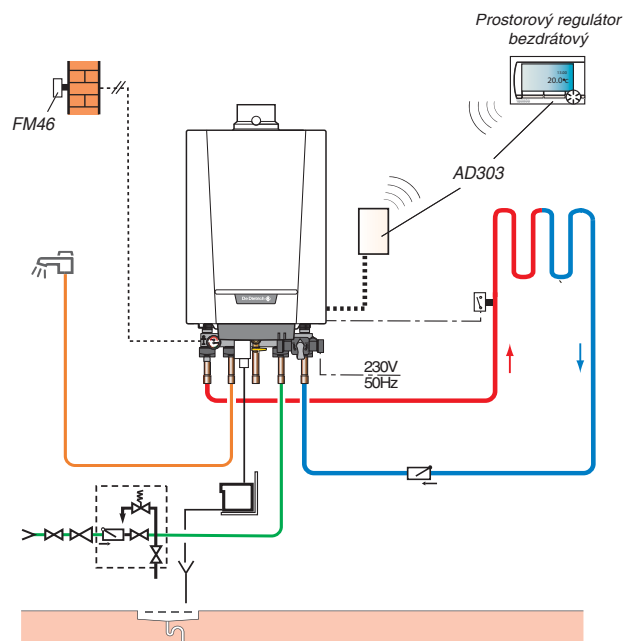

ZPŮSOBY REGULACE

Funkce bez venkovního čidla

Funkce s venkovním čidlem

>> MNOHO MOŽNOSTÍ

> SPOTŘEBA ENERGIE PRO VYTÁPĚNÍ [kWh]

> SPOTŘEBA ENERGIE PRO PŘÍPRAVU TV [kWh]

NASTAVENÍ PROSTOROVÉ TEPLoty

TEPLota TEPLÉ VODY

PROGRAMOVÉ MENU

>> KOMPATIBILNÍ KOTLE

- Typové řady kotlů:
 - Naneo
 - Vivadens
 - Twineo
 jsou kompatibilní s AD 303/304

NANEO

VIVADENS

TWINEO

>> SNADNÁ MONTÁŽ

ZNAČKA KVALITY