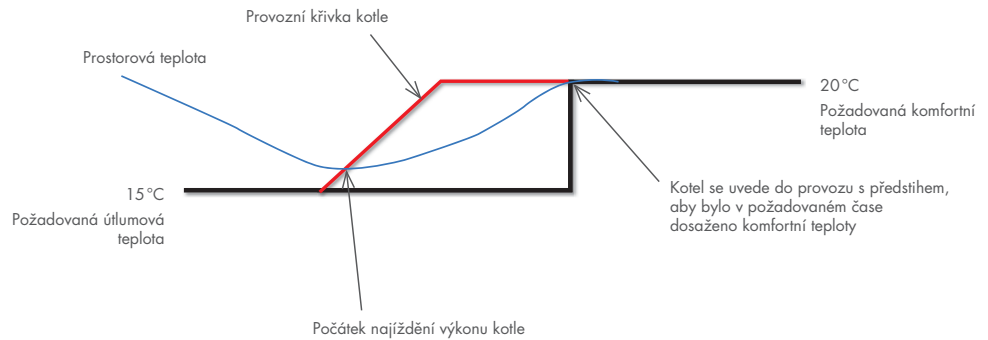

ZPŮSOBY REGULACE

Funkce bez venkovního čidla