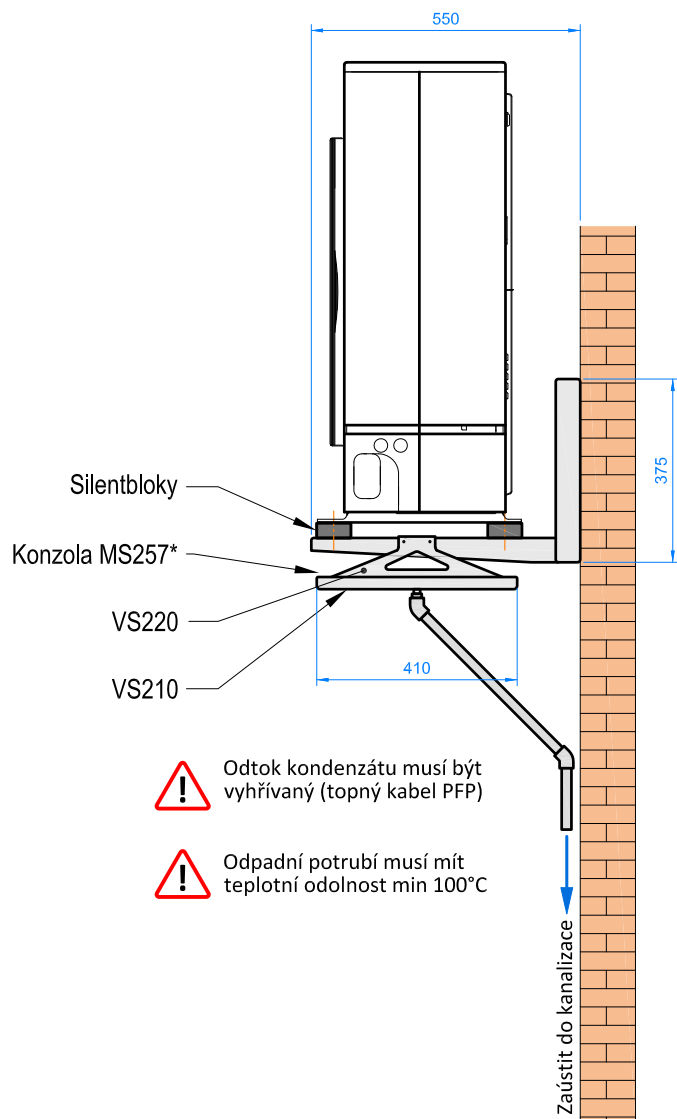

AWHP 8 MR

* Doporučený typ konzoly

Dále lze použít: MS205/A, MS402, MC702