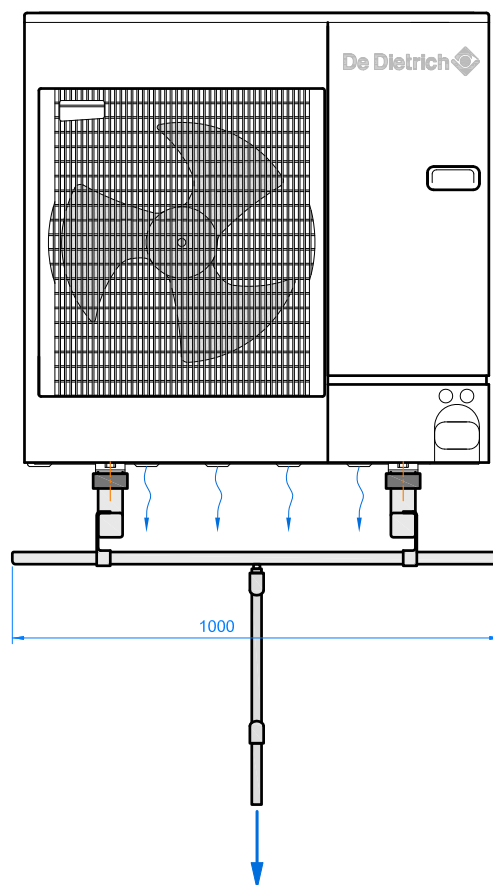

AWHP 8 MR

* Doporučený typ konzoly

Dále lze použít: MS205/A, MS402, MC702