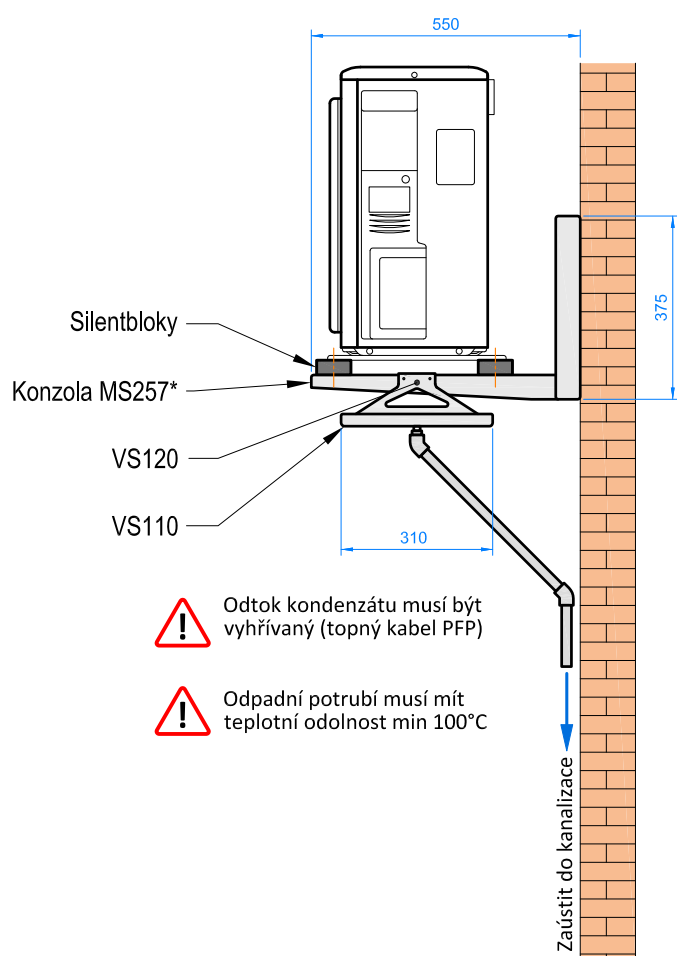

AWHP 4 MR

AWHP 6 MR

* Doporučený typ konzoly

Dále lze použít: MS 254, MS205/A, MS402, MR105, MC702